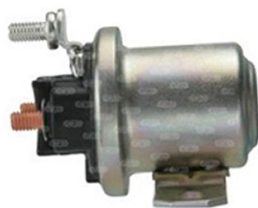

Blue Smart IP65 charger, (DC csatlakozó)  
**BPC120731064R** 12V/7A  
**BPC240831064R** 24V/8A

Phoenix Inverter VE.Direct  
**PIN123750200** 12V/375VA, csatlakozó: schuko  
**PIN123750100** 12V/375VA, csatlakozó: IEC  
**PIN125010200** 12V/500VA

**ASS030536010**  
 VE.Direct Bluetooth Smart panel

**ORI122410110**  
 DC-DC átalakító galván szigetelt  
 ORI-TR 12/24V-5A (120W)

**BBA000100100**  
 Akkumulátor kiegyenlítő  
 IP22, (100x113x47mm)

**16.915.220**  
 feszültség szabályzó  
 Iskra: 11.204.401

**236958**  
 indító forgórész  
 12V, z:11, ccw, Ø44,75x110,95mm  
 Nippon Denso:228000-7591,-8360,-8550

**5DV 009 720-001**  
 Xenon trafó  
 Opel Astra J (2009-), Insignia (2008-)

**333847**  
 mágneskapcsoló (biztonsági kapcsoló)  
 12V, 50>M6  
 Delco:8200103 (FS10484)

**333357**  
 feszültség szabályzó  
 14V/13,8V, adatátvitel:4byte  
 Bosch:0125 711 001,-102,-103

**25-102-127**  
 diódahíd, 6-50A, D:105mm  
 Nippon Denso: 104210-9031,-9032

**32-102-130**  
 diódahíd, 6-60A, D:116mm, B+>M8  
 Valeo: TG15C012,-018