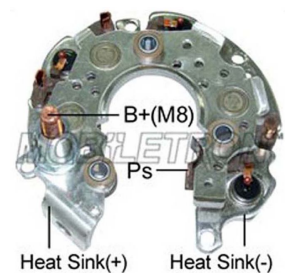

**ASS030536010**  
 VE.Direct Bluetooth Smart panel

**ORI122410110**  
 DC-DC átalakító galván szigetelt  
 ORI-TR 12/24V-5A (120W)

**BBA000100100**  
 Akkumulátor kiegyenlítő  
 IP22, (100x113x47mm)

**16.915.220**  
 feszültség szabályzó  
 Iskra: 11.204.401

**236958**  
 indító forgórész  
 12V, z:11, ccw, Ø44,75x110,95mm  
 Nippon Denso:228000-7591,-8360,-8550

**5DV 009 720-001**  
 Xenon trafó  
 Opel Astra J (2009-), Insignia (2008-)

**333847**  
 mágneskapcsoló (biztonsági kapcsoló)  
 12V, 50>M6  
 Delco:8200103 (FS10484)

**333357**  
 feszültség szabályzó  
 14V/13,8V, adatátvitel:4byte  
 Bosch:0125 711 001,-102,-103

**25-102-127**  
 diódahíd, 6-50A, D:105mm  
 Nippon Denso: 104210-9031,-9032

**32-102-130**  
 diódahíd, 6-60A, D:116mm, B+>M8  
 Valeo: TG15C012,-018

**32-203-105**  
 indító forgórész  
 12V/1.5kW, hsz: 19 cw, Ø50x118,8mm  
 Valeo: D 7G 3,-4,-6,-7,-17

**47910/OE**  
 14V/150A, 6/Ø57,5mm, szabadon futó  
 Bosch:0121 615 002, 0125 711 017,-059